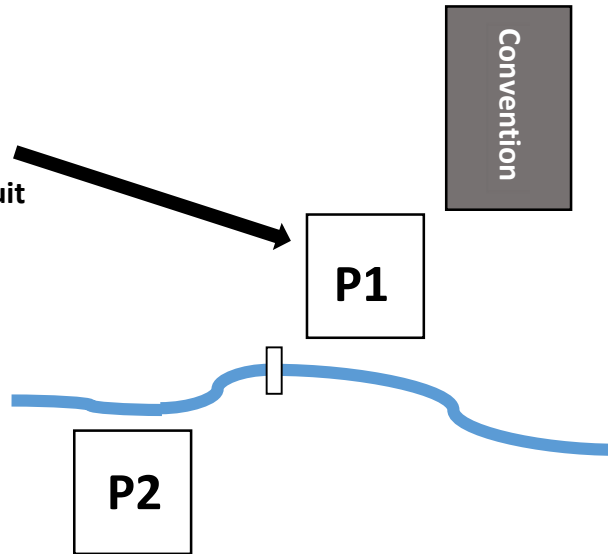

Comines → Ploegsteert

Centre Culturel

Plugstreet 14-18

Vous partez d'ici
U vertrekt van hieruit

Conv. 			
0,0 km	0,2 km	0,5 km	3,5 km

4,6 km	5,2 km	7,6 km	11,3 km

12,3 km

GPS :
50.736665 & 2.88197

Comines → Ploegsteert

Centre Culturel

Plugstreet 14-18

<i>Lys</i>			
0,0 km	0,6 km	1,1 km	1,2 km

Bas-Warneton	Ploegsteert > Ypres >	< Ploegsteert	Ploegsteert >
3,3 km	4,3 km	5,0 km	7,4 km

Ypres > Messines >	Plugstreet 14-18
11,1 km	12,2

GPS :
50.736665 & 2.88197