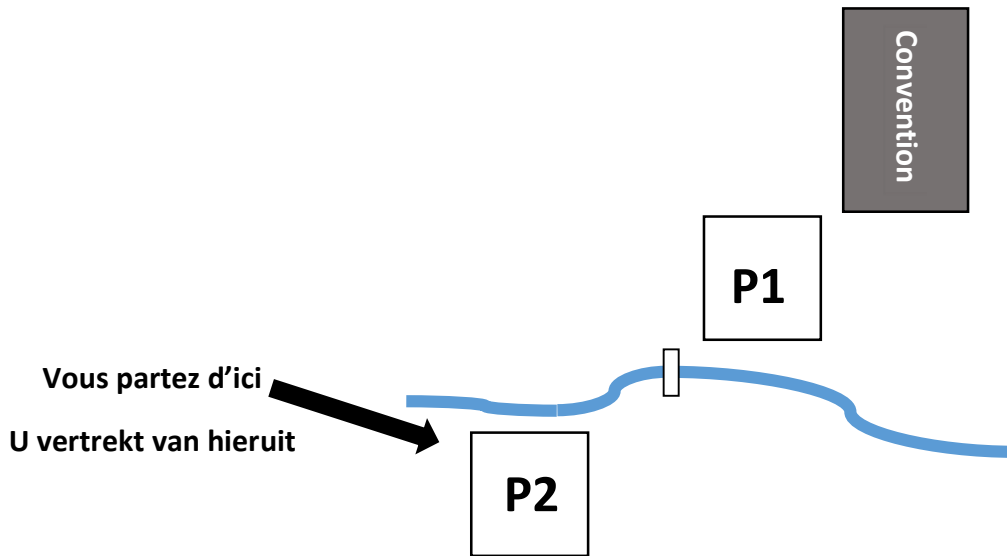

Comines → Ploegsteert

Centre Culturel

Plugstreet 14-18

Vous partez d'ici
U vertrekt van hieruit

Conv. 			
0,0 km	0,2 km	0,5 km	3,5 km

4,6 km	5,2 km	7,6 km	11,3 km

12,3 km

GPS :
50.736665 & 2.88197

Comines → Ploegsteert

Centre Culturel

Plugstreet 14-18

<i>Lys</i>			
0,0 km	0,6 km	1,1 km	1,2 km

Bas-Warneton	Ploegsteert > Ypres >	< Ploegsteert	Ploegsteert >
3,3 km	4,3 km	5,0 km	7,4 km

Ypres > Messines >	Plugstreet 14-18
11,1 km	12,2

GPS :
50.736665 & 2.88197